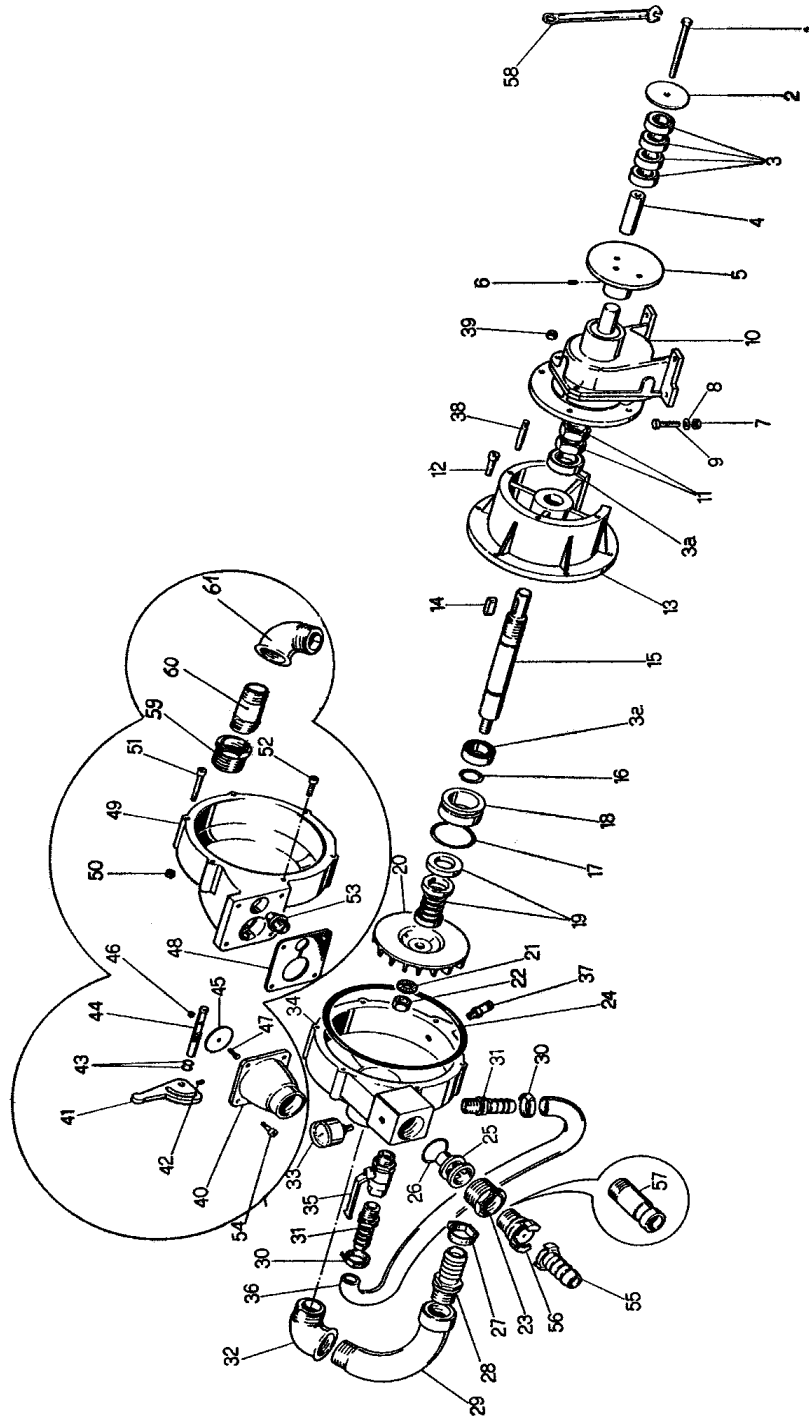

TURBINE & GEARBOX 401-501

POS.	Page	Description	N.Pieces	Item Number	Notes
1	105	Bolt M8x55	1	4010111	
2	105	Control Washer	1	4010016	
3	105	Bearing 6202 2rs	4	4010110	
3a	105	Bearing 6202 2rs FAG	2	4011110	
4	105	Bearing Sleeve	1	4010010	
5	105	Drive Cam 401	1	4010008	
		Drive Cam 501	1	5010008	
6	105	Set screw M6x8	1	2000214	
7	105	Nut M8.	4	4010107	
8	105	Spring Washer M8	4	2000107	
9	105	Bilt M8x30	4	4010106	
10	105	Gearbox Varvel frc205 (mod.401)	1	4010123	
		Gearbox Varvel frc210 (mod.501)	1	5010105	
11	105	Nut M14 x 1,5	2	4010131	
12	105	Bolt TCIE M6x30	6	4010132	
13	105	Turbine cover	1	4010002	
14	105	Key 4x15	1	4010130	
15	105	Shaft S.S.	1	4010004	
16	105	Ring A14	1	4010129	
17	105	O-Ring 2125	1	4010127	
18	105	Mechanical Seal Spacer	1	4010006	
19	105	Mechanical Seal BT PNT15	1	4010125	
20	105	Impeller	1	4010003	
21	105	Washer	1	2000107	
22	105	Nut/Nylock M8	1	4010103	
23	105	Bushing 1" 1/4 - 1" (mod.401)	1	4000108	f.Dic.96
24	105	O-Ring 3625	1	4010126	
25	105	Nozzle D.9 (mod.401)	1	4010005	f.41759
		Nozzle D.11 (mod.501)	1	4010005	f.51225
26	105	O-Ring 2081	1	4010128	f.41759
27	105	Clamp 39/43	1	4000106	
28	105	Threaded Hosebarb 1-1/4" mnpt x 32 hosebarb	1	4010120	
29	105	Street Elbow 1" 1/4 M-F	1	4010118	f.41759
30	105	Clamp 25x35	2	4010112	f.41759
31	105	Threaded Hosebarb 3/4" mnpt x 22 hosebarb	2	4010116	f.41759
32	105	Street Elbow 1" 1/4 M-F	1	4010119	f.41759
33	105	Pressure Gauge	1	3000110	
34	105	Turbing Body	1	4010001	f.41759
35	105	Ball Valve 3/4	1	4010115	f.41759
36	105	Rubber Hose 22x30	1	4010114	.6 meters
37	105	Drain valve	1	4010102	
38	105	Stud Bolt M8x30	4		
39	105	Nut M8	4	4010107	
40	105	Inlet Cone	1	4010022	d.41760-d.51226
41	105	By-Pass Command Lever	1	4010021	d.41760-d.51226
42	105	Set Screw M5X8	1	4010113	d.41760-d.51226
43	105	O-Ring 108	2	5800213	d.41760-d.51226