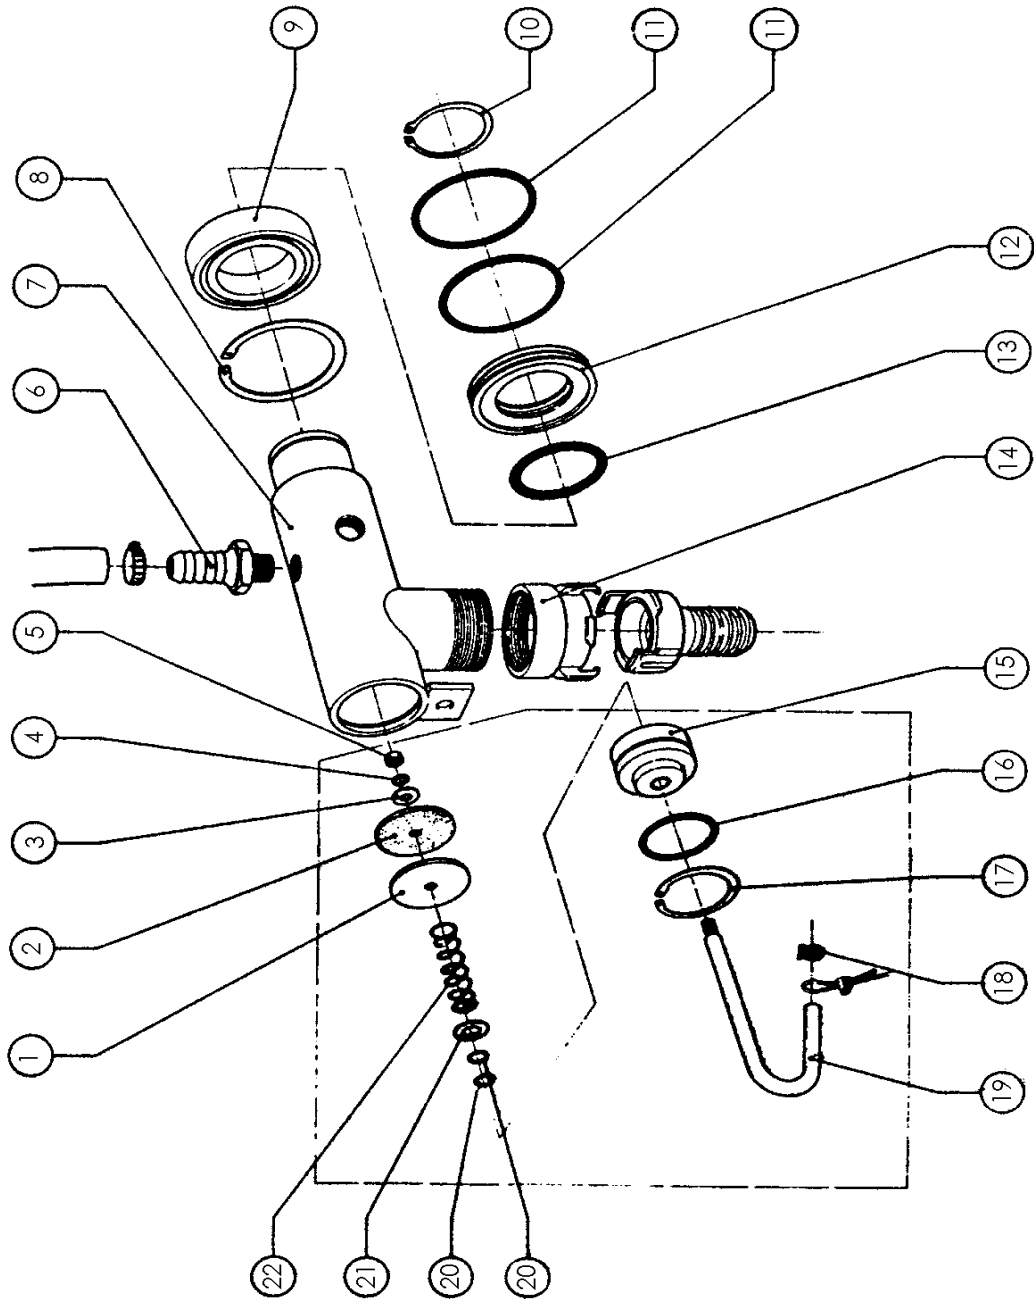

TURBINE & GEARBOX 401-501

POS.	Page	Description	N.Pieces	Item Number	Notes
44	105	By-Pass Valve Shaft	1	4010020	d.41760-d.51226
45	105	Flapper (mod.501)	1	4010017	d.41760-d.51226
		Flapper (mod.401)	1	4011017	d.41760-d.51226
46	105	Nut/Nylock M5 S.S.	1	2000207	d.41760-d.51226
47	105	Bolt M5x15 S.S.	1	4010104	d.41760-d.51226
48	105	Gasket	1	4010019	d.41760-d.51226
49	105	Turbine Case	1	4011001	d.41760-d.51226
50	105	Nut M6	5	4010117	d.41760-d.51226
51	105	Bolt TCEI M6x65	5	4010137	d.41760-d.51226
52	105	Bolt TCEI M6x30	1	4010132	d.41760-d.51226
53	105	Nozzle K1	1	4010135	Ø ...
54	105	Bolt M8x20	4	4010136	d.41760-d.51226
55	105	Swift Coupler x Hosebarb DN32 (mod.401)	1	4000109	
56	105	Swift Coupler 1" (mod.401)	1	2000103	f.Dic.96
		Swift Coupler 1" 1/4 M (mod.401)	1	4010133	d.Gen.97
57	105	Coupler 1"1/4 (mod.501)	1	5010013	f.51225
58	105	Wrench 13mm	1		
59	105	Bushing 1"1/2 M - 1"1/4F	1	4010139	d.41760-d.51226
60	105	Nipple 1"1/4 L.100 2 fil. Z.	1	4010138	d.41760-d.51226
61	105	Elbow 1"1/4 F-F Z.	1	4010121	d.41760-d.51226

AQUASTOP ASSEMBLY

POS.	Page	Description	N.Pieces	Item Number	Notes
1	89	Aluminum Washer	1	3000012	
2	89	Rubber Diaphragm	1	3000013	
3	89	Washer S.S. 5.5x25x1	1	3000021	
4	89	Lock Washer M5	1	3000129	
5	89	Nut/Nylock M5	1	2000207	
6	89	Threaded Hosebarb 1/4" mnpt x 13 mm hosebarb	1	2000108	
7	89	Body	1	3001006	
8	89	Circlip I68	1	3000109	
9	89	Bearing 6008-2RS	1	CUS60082RS	
10	89	Circlip E40	1	3000103	W29942
11	89	O-Ring 3250	2	3000102	
12	89	Spacer	1	3000020	
14	89	Swift Coupler 1-1/4"	1	4010133	
15	89	Cover	1	3000014	
16	89	O-Ring 3137	1	3000107	
17	89	Circlip I40	1	3000106	9010270000
18	89	Cable Clip	1	2000124	
19	89	Command Lever	1	3000116	
20	89	O-Ring 2031	2	2000210	
21	89	Washer M8	1	2000107	
22	89	Spring S.S.	1	2000009	