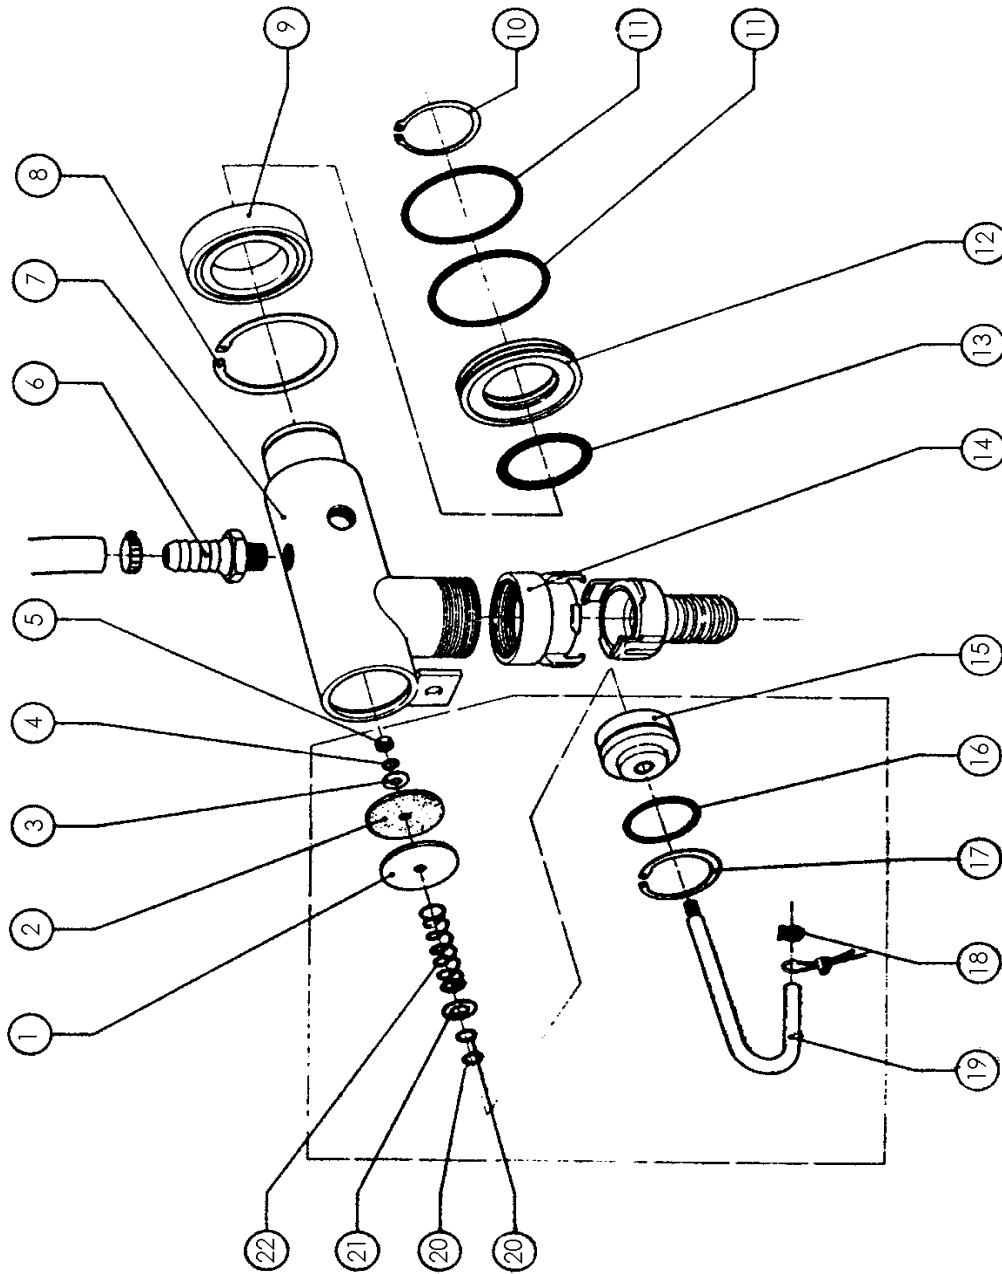

TURBINE & GEARBOX 401-501

POS.	Page	Description	N.Pieces	Item Number	Notes
44	105	By-Pass Valve Shaft	1	4010020	d.41760-d.51226
45	105	Flapper (mod.501)	1	4010017	d.41760-d.51226
		Flapper (mod.401)	1	4011017	d.41760-d.51226
46	105	Nut/Nylock M5 S.S.	1	2000207	d.41760-d.51226
47	105	Bolt M5x15 S.S.	1	4010104	d.41760-d.51226
48	105	Gasket	1	4010019	d.41760-d.51226
49	105	Turbine Case	1	4011001	d.41760-d.51226
50	105	Nut M6	5	4010117	d.41760-d.51226
51	105	Bolt TCEI M6x65	5	4010137	d.41760-d.51226
52	105	Bolt TCEI M6x30	1	4010132	d.41760-d.51226
53	105	Nozzle K1	1	4010135	Ø ...
54	105	Bolt M8x20	4	4010136	d.41760-d.51226
55	105	Swift Coupler x Hosebarb DN32 (mod.401)	1	4000109	
56	105	Swift Coupler 1" (mod.401)	1	2000103	f.Dic.96
		Swift Coupler 1" 1/4 M (mod.401)	1	4010133	d.Gen.97
57	105	Coupler 1"1/4 (mod.501)	1	5010013	f.51225
58	105	Wrench 13mm	1		
59	105	Bushing 1"1/2 M - 1"1/4F	1	4010139	d.41760-d.51226
60	105	Nipple 1"1/4 L.100 2 fil. Z.	1	4010138	d.41760-d.51226
61	105	Elbow 1"1/4 F-F Z.	1	4010121	d.41760-d.51226

AQUASTOP ASSEMBLY

POS.	Page	Description	N.Pieces	Item Number	Notes
1	89	Aluminum Washer	1	3000012	
2	89	Rubber Diaphragm	1	3000013	
3	89	Washer S.S. 5.5x25x1	1	3000021	
4	89	Lock Washer M5	1	3000129	
5	89	Nut/Nylock M5	1	2000207	
6	89	Threaded Hosebarb 1/4" mnpt x 13 mm hosebarb	1	2000108	
7	89	Body	1	3001006	
8	89	Circlip I68	1	3000109	
9	89	Bearing 6008-2RS	1	CUS60082RS	
10	89	Circlip E40	1	3000103	W29942
11	89	O-Ring 3250	2	3000102	
12	89	Spacer	1	3000020	
14	89	Swift Coupler 1-1/4"	1	4010133	
15	89	Cover	1	3000014	
16	89	O-Ring 3137	1	3000107	
17	89	Circlip I40	1	3000106	9010270000
18	89	Cable Clip	1	2000124	
19	89	Command Lever	1	3000116	
20	89	O-Ring 2031	2	2000210	
21	89	Washer M8	1	2000107	
22	89	Spring S.S.	1	2000009	