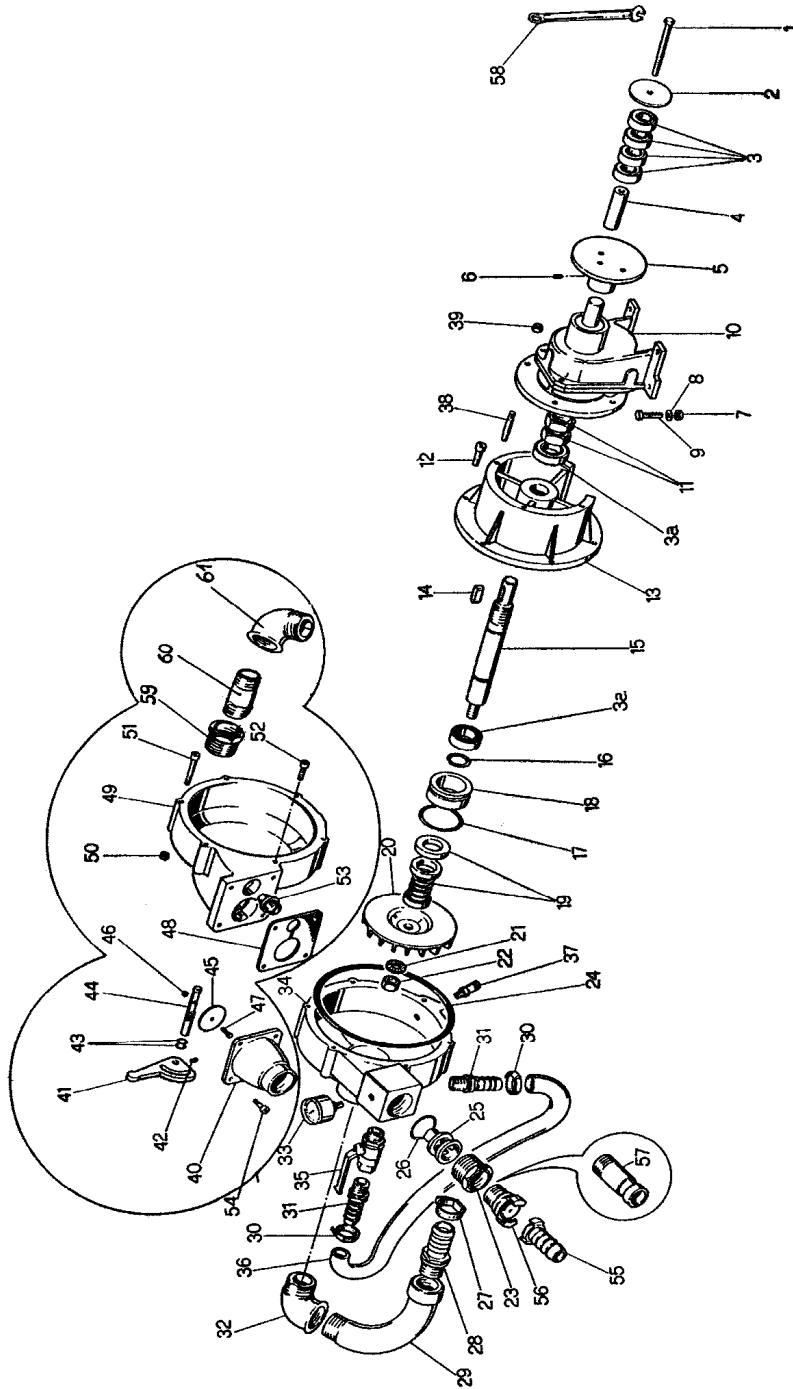

TURBINE & GEARBOX 401-501

POS.	Page	Description	N.Pieces	Item Number	Notes
1	105	Bolt M8x55	1	4010111	
2	105	Control Washer	1	4010016	
3	105	Bearing 6202 2rs	4	4010110	
3a	105	Bearing 6202 2rs FAG	2	4011110	
4	105	Bearing Sleeve	1	4010010	
5	105	Drive Cam 401	1	4010008	
		Drive Cam 501	1	5010008	
6	105	Set screw M6x8	1	2000214	
7	105	Nut M8.	4	4010107	
8	105	Spring Washer M8	4	2000107	
9	105	Bilt M8x30	4	4010106	
10	105	Gearbox Varvel frc205 (mod.401)	1	4010123	
		Gearbox Varvel frc210 (mod.501)	1	5010105	
11	105	Nut M14 x 1,5	2	4010131	
12	105	Bolt TCIE M6x30	6	4010132	
13	105	Turbine cover	1	4010002	
14	105	Key 4x15	1	4010130	
15	105	Shaft S.S.	1	4010004	
16	105	Ring A14	1	4010129	
17	105	O-Ring 2125	1	4010127	
18	105	Mechanical Seal Spacer	1	4010006	
19	105	Mechanical Seal BT PNT15	1	4010125	
20	105	Impeller	1	4010003	
21	105	Washer	1	2000107	
22	105	Nut/Nylock M8	1	4010103	
23	105	Bushing 1" 1/4 - 1" (mod.401)	1	4000108	f.Dic.96
24	105	O-Ring 3625	1	4010126	
25	105	Nozzle D.9 (mod.401)	1	4010005	f.41759
		Nozzle D.11 (mod.501)	1	4010005	f.51225
26	105	O-Ring 2081	1	4010128	f.41759
27	105	Clamp 39/43	1	4000106	
28	105	Threaded Hosebarb 1-1/4" mnpt x 32 hosebarb	1	4010120	
29	105	Street Elbow 1" 1/4 M-F	1	4010118	f.41759
30	105	Clamp 25x35	2	4010112	f.41759
31	105	Threaded Hosebarb 3/4" mnpt x 22 hosebarb	2	4010116	f.41759
32	105	Street Elbow 1" 1/4 M-F	1	4010119	f.41759
33	105	Pressure Gauge	1	3000110	
34	105	Turbing Body	1	4010001	f.41759
35	105	Ball Valve 3/4	1	4010115	f.41759
36	105	Rubber Hose 22x30	1	4010114	.6 meters
37	105	Drain valve	1	4010102	
38	105	Stud Bolt M8x30	4		
39	105	Nut M8	4	4010107	
40	105	Inlet Cone	1	4010022	d.41760-d.51226
41	105	By-Pass Command Lever	1	4010021	d.41760-d.51226
42	105	Set Screw M5X8	1	4010113	d.41760-d.51226
43	105	O-Ring 108	2	5800213	d.41760-d.51226