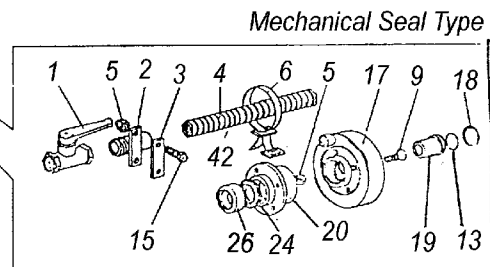

Mechanical Seal Type