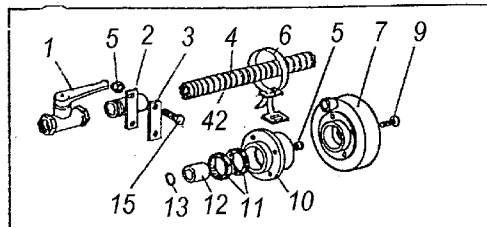

Rubber Seal Type