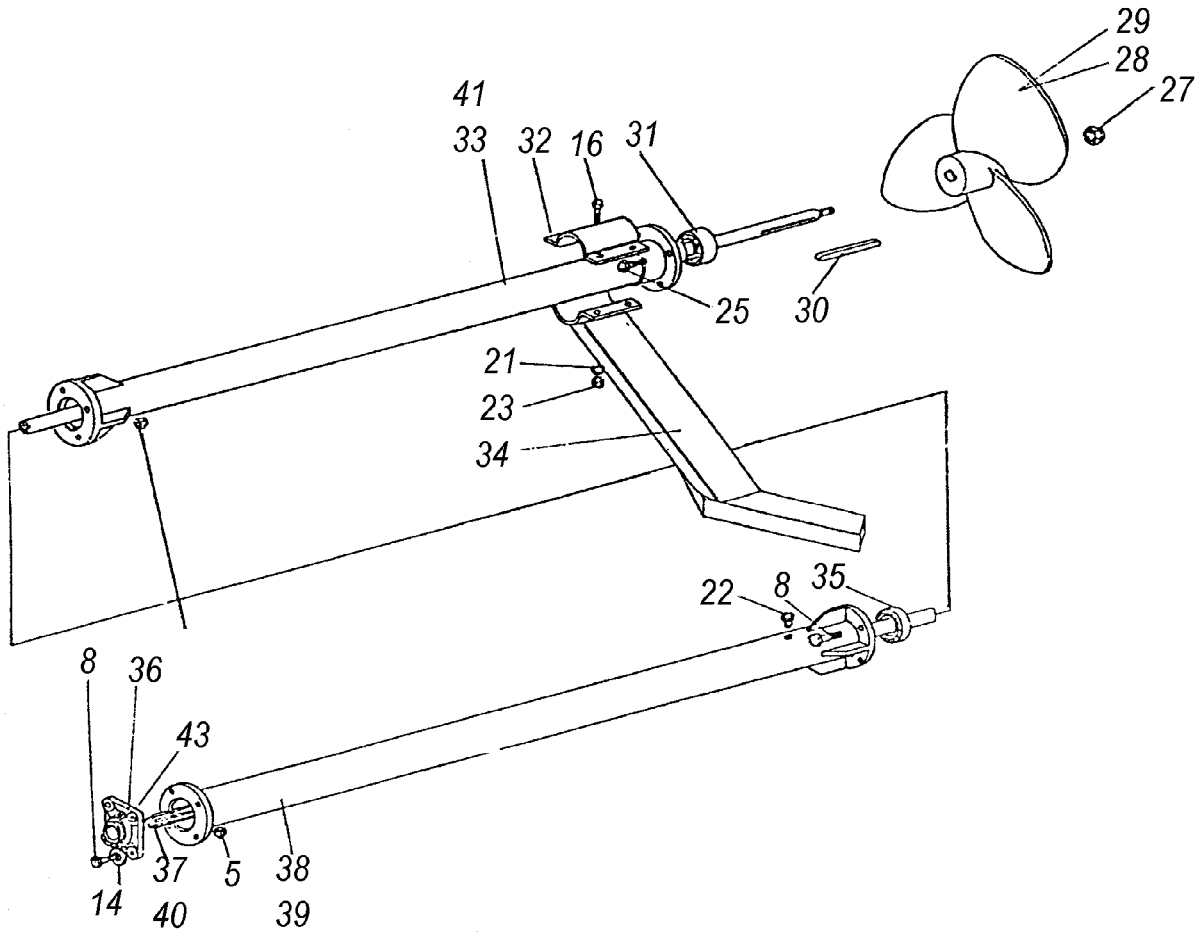

# MOVRED-MAXI

POS.	Page	Description	N.Pieces	Item Number	Notes
1	001	Bracket	1	DOMM201	
2	001	Bolt	1	DOMM202	
3	001	Washer	2	DOMM203	
4	001	Nut	2	DOMM204	
5	001	Bolt	1	DOMM205	
6	001	Chain	1	DOMM206	
7	001	Frame	1	DOMM207	
8	001	Bracket	1	DOMM208	
9	001	Locking Pin	1	DOMM209	
10	001	Stabilizer Foot	1	DOMM210	
11	001	Nut	10	DOMM211	
12	001	Washer	10	DOMM212	
13	001	Bracket	1	DOMM213	
14	001	Bolt	10	DOMM214	
15	001	Jack	1	DOMM215	