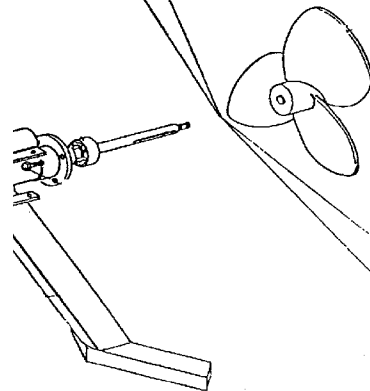

Mechanical Seal Type